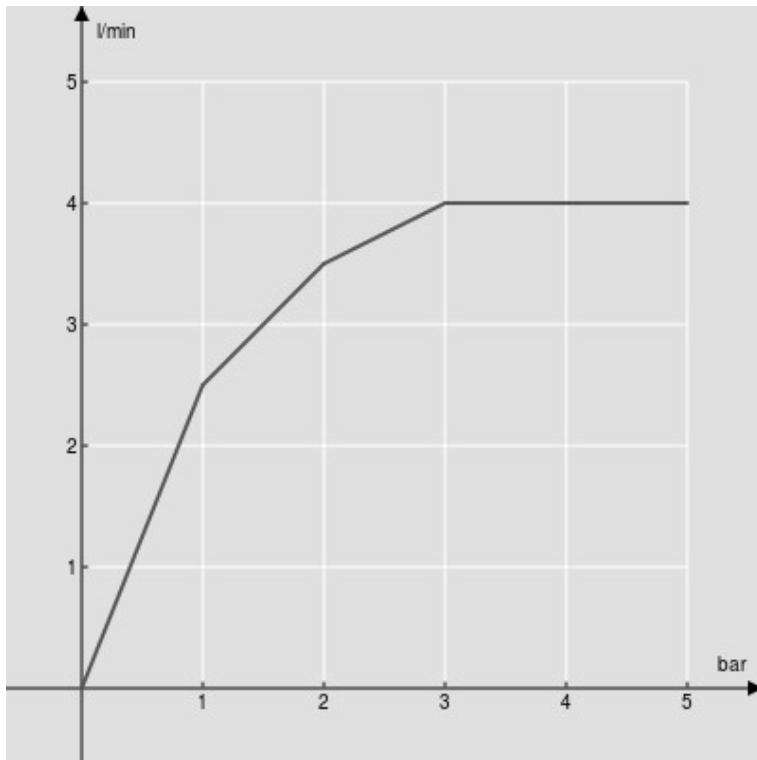

SPECIFICHE

Monocomando con bocca a cascata
Chrome
Scarico 1 1/4"
Flessibili inox ø 3/8"
Limitatore di portata con freno al 50%
Imballo: 41 x 21 x 7 cm / 0,00603 m³ / 2,56 kg

CERTIFICAZIONI

DIAGRAMMA DI PORTATA: ACQUA CALDA/FREDDA

— Bocca a cascata

DIAGRAMMA DI PORTATA: ACQUA MISCELATA

— Bocca a cascata