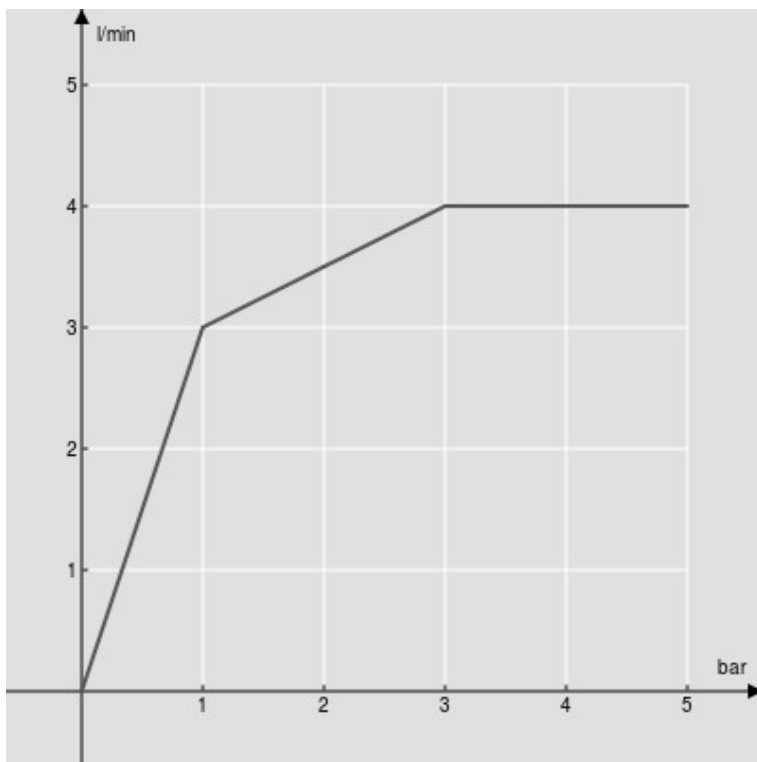

SPECIFICHE

Monocomando con bocca a cascata
Chrome
Scarico 1 1/4"
Flessibili inox ø 3/8"
Limitatore di portata con freno al 50%
Imballo: 41 x 21 x 7 cm / 0,00603 m³ / 2,56 kg

CERTIFICAZIONI

DIAGRAMMA DI PORTATA: ACQUA CALDA/FREDDA

— Bocca a cascata

DIAGRAMMA DI PORTATA: ACQUA MISCELATA

— Bocca a cascata