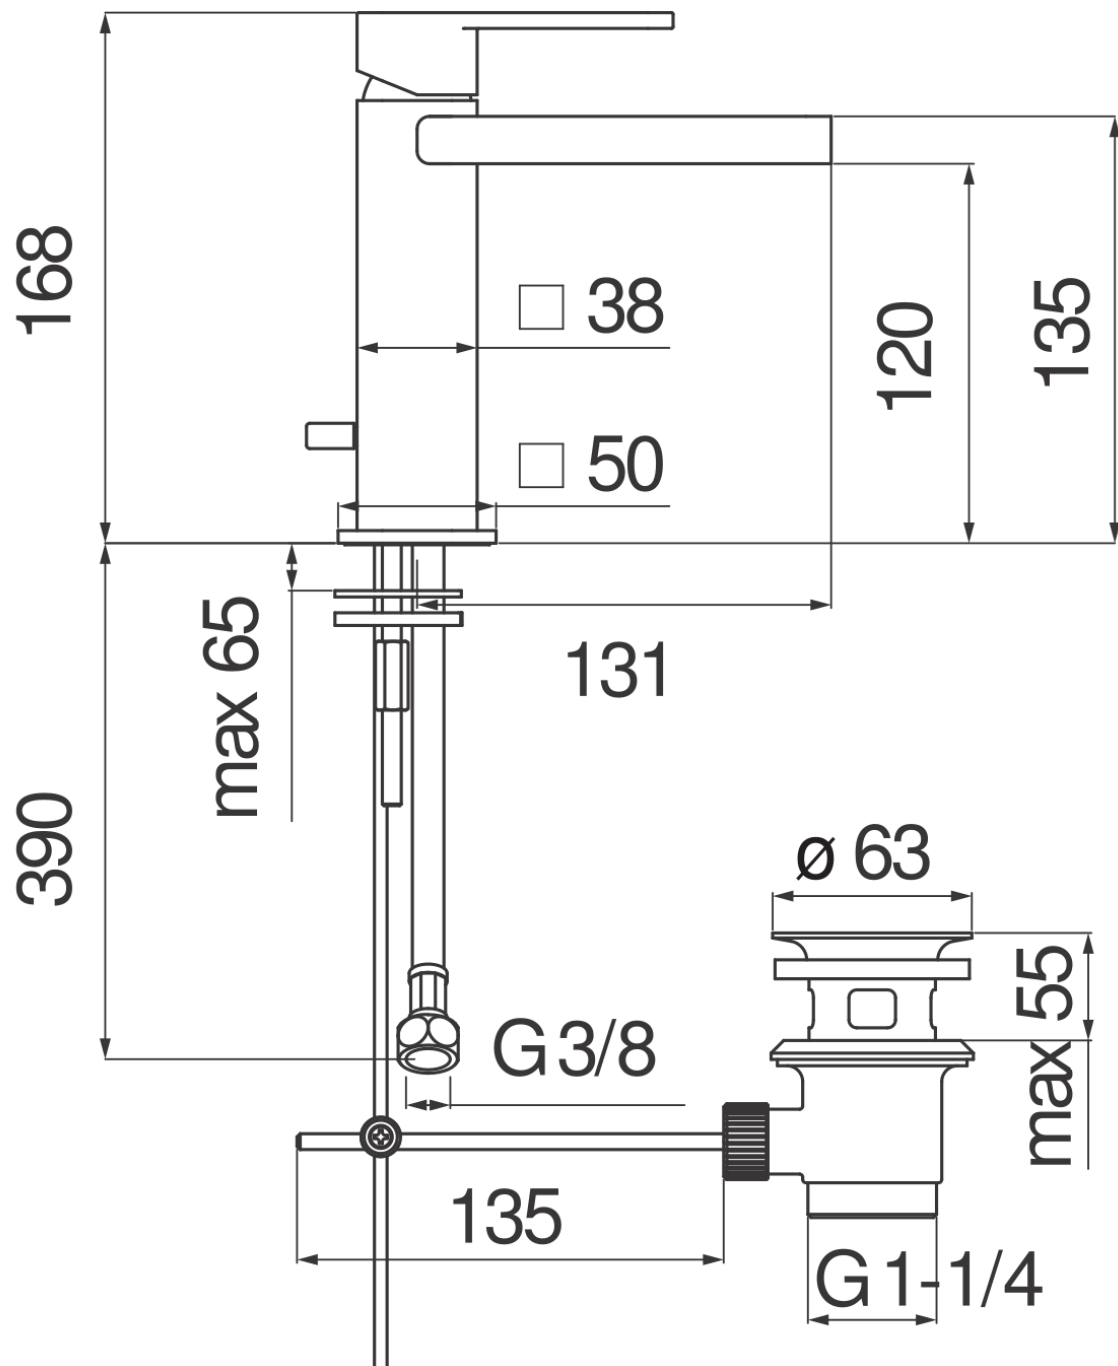

SPECIFICHE

Monocomando con bocca a cascata
Chrome
Scarico 1 1/4"
Flessibili inox ø 3/8"
Limitatore di portata con freno al 50%
Imballo: 41 x 21 x 7 cm / 0,00603 m³ / 2,56 kg

CERTIFICAZIONI

DIAGRAMMA DI PORTATA: ACQUA CALDA/FREDDA

— Bocca a cascata

DIAGRAMMA DI PORTATA: ACQUA MISCELATA

— Bocca a cascata